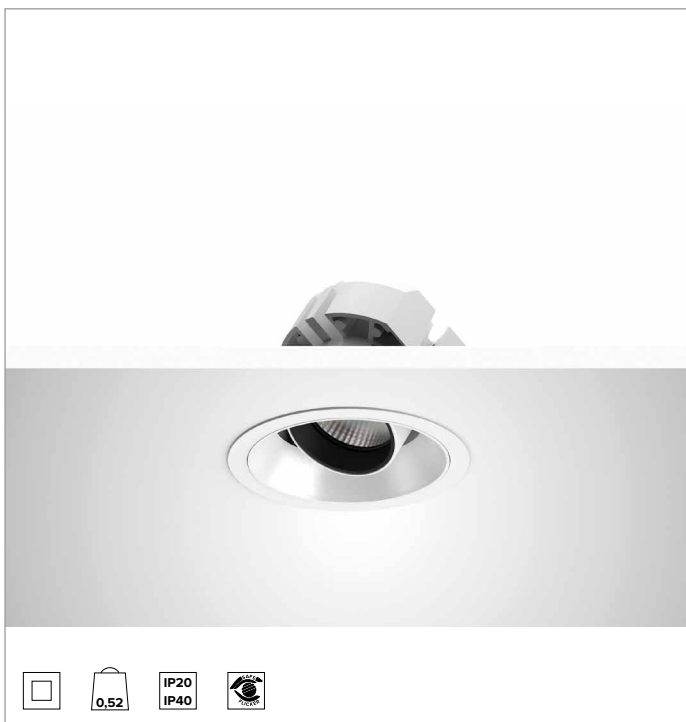

1T8712EL | CTEVO ARCHITECTURAL 105

Projecteur encastrable orientable à LED en version trim

		4000K	H(m)	D(m)	Emax(lx)
		Ra90		14°	
Fixture Power	21W	1	0.24	13676	
Source Flux	2001lm	2	0.49	3419	
Fixture Flux	1420lm	3	0.73	1520	
Efficacy	66lm/W	4	0.97	855	
TS1304	I _{max} =6835cd/klm	I _{max}	13676cd	5	1.21

CCT nominale : 4000K

Durée utile (L80/B10) : >50000h tq +25°C

CARACTÉRISTIQUES DE L'ÉCLAIRAGE

SP - optique de précision avec anneau cut-off en silicone noir. Version avec réflecteur à facettes convexes en aluminium anodisé spéculaire et filtre holographique diffuseur. UGR<19 (EN 12464-1).

Corps et dissipateur en aluminium blanc moulé sous pression. Couvercle blanc. Corps optique inclinable jusqu'à 30°, avec blocage mécanique du pointage et règle graduée, et orientable à 358°. Version trim avec anneau intégré blanc.